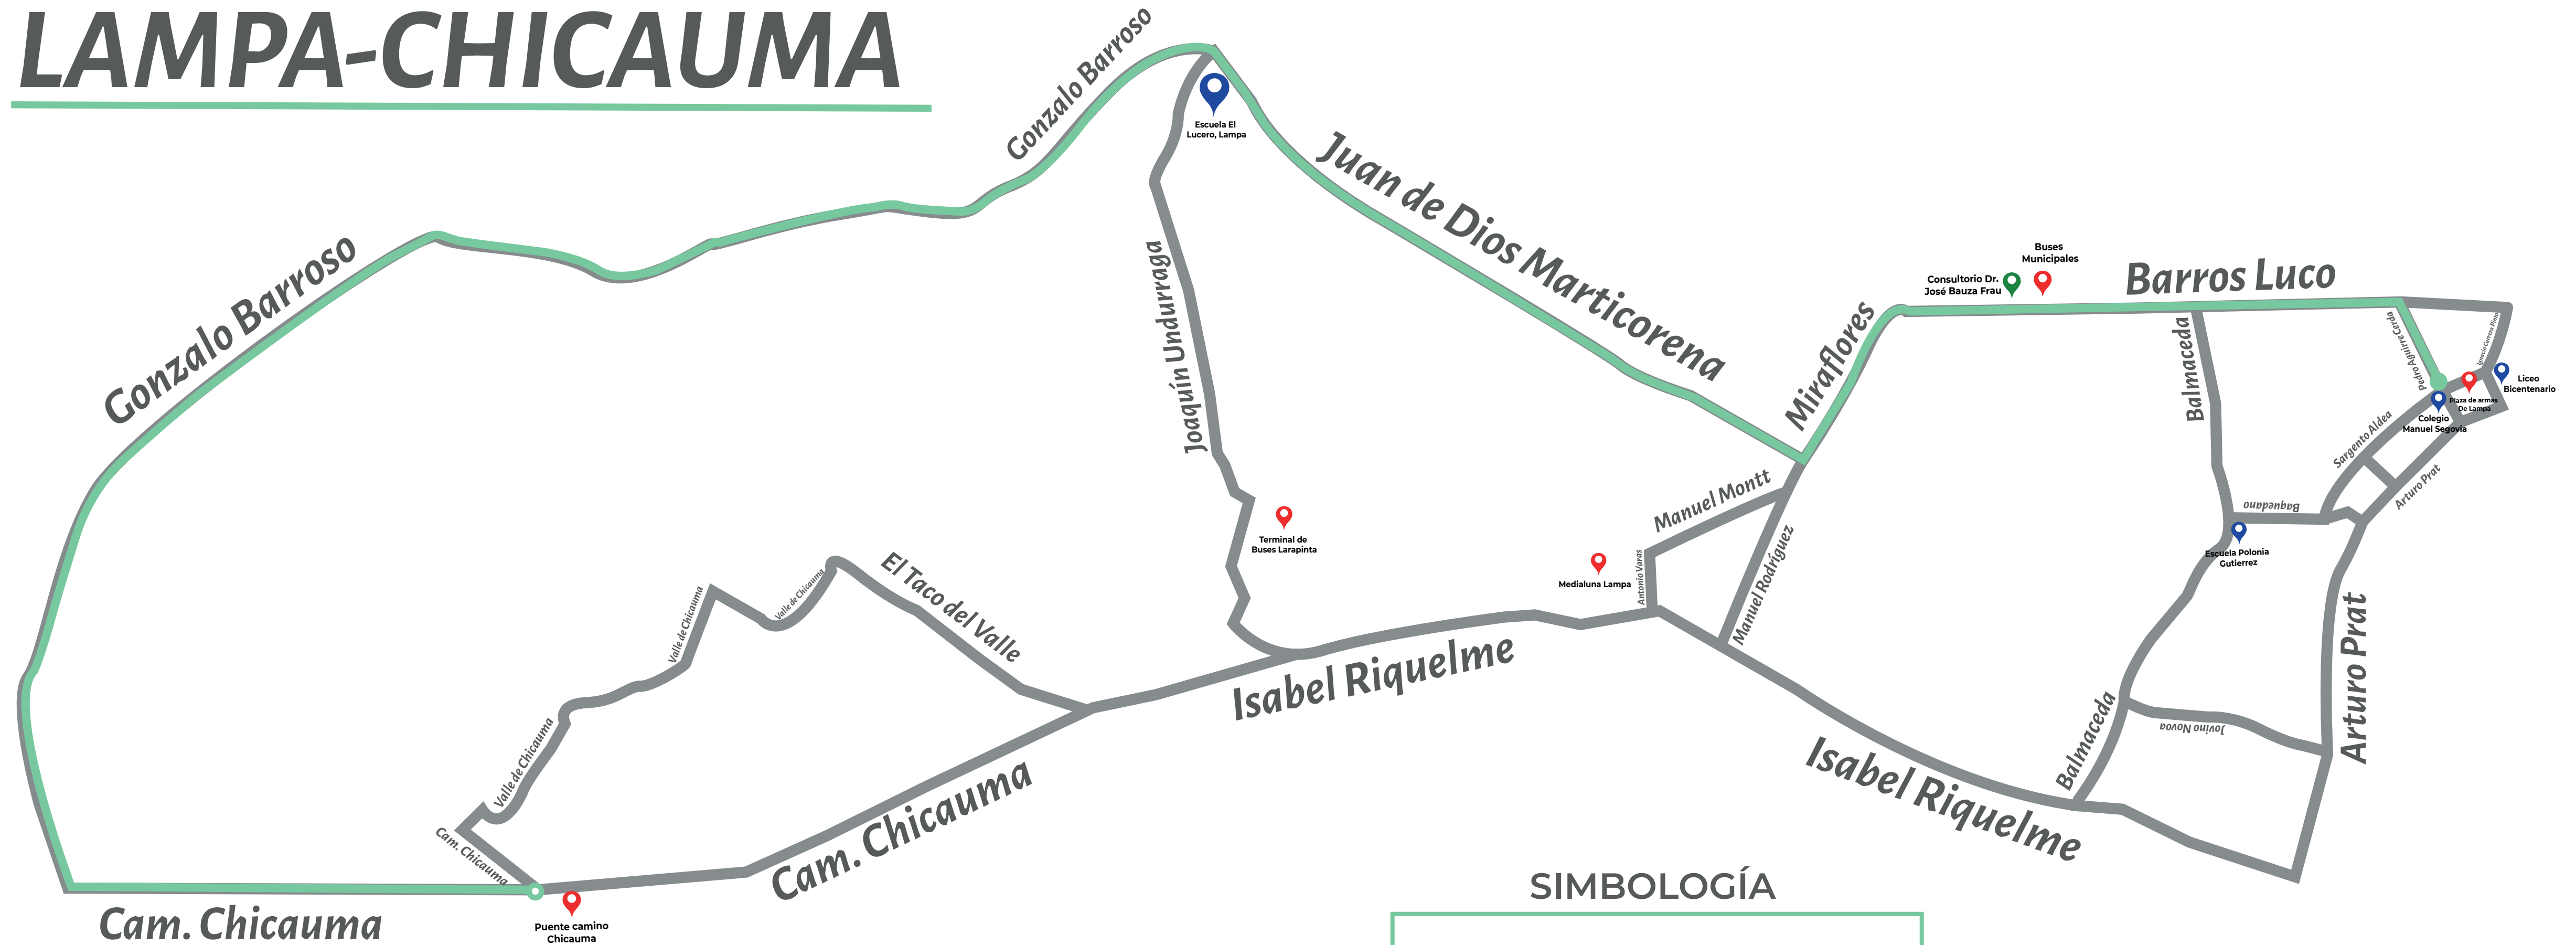

LAMPA-CHICAUMA

SIMBOLOGÍA

- Rutas:
- Calles:
- Colegios:
- Puntos referenciales:
- Centros de salud:
- Punto de inicio:
- Punto de fin:

13 Manuel Segovia y Liceo Bicentenario

RUTA BUS:

MAÑANA:

Ruta 13 Colegio y Liceo la plaza (empieza 07:20 en Puente camino chicauma / Llega a la plaza de Lampa a las 8:00)